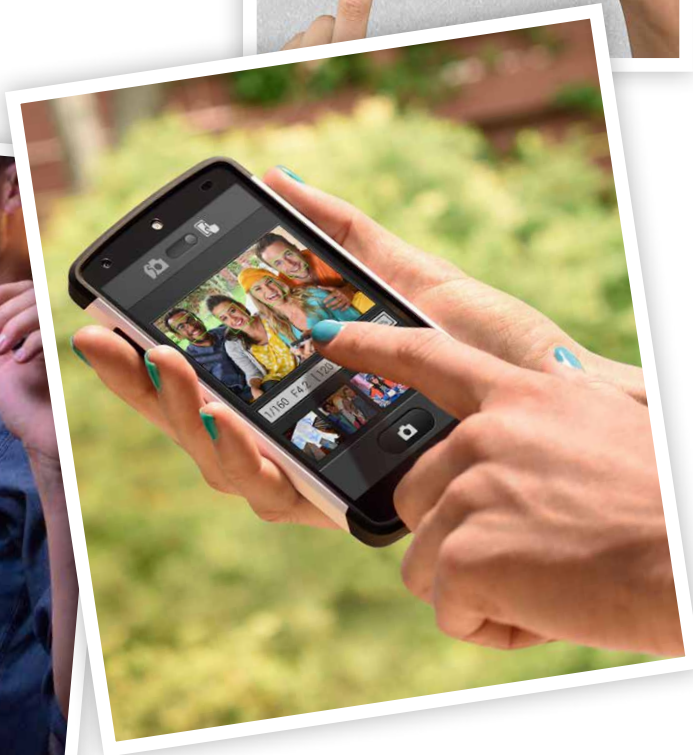

Ottiche NIKKOR, lampeggiatori e sistema

La qualità degli **obiettivi NIKKOR** è un vantaggio per chi decide di affidarsi a un sistema reflex Nikon. La D5500 è compatibile con l'intera gamma di obiettivi NIKKOR. Dagli zoom compatti, perfetti per usi generici e viaggi, ai luminosi obiettivi a lunghezza focale fissa con i quali ottenere il suggestivo effetto bokeh (qualità di sfocatura dello sfondo), fino ai teleobiettivi estremamente maneggevoli, la collezione NIKKOR mette a disposizione ottiche per tutti i gusti e le esigenze. Indipendentemente dall'obiettivo scelto, potrete contare sulla precisione e sulla flessibilità dei 24,2 megapixel di risoluzione: divertitevi a catturare foto dai colori vivaci e dall'eccellente contrasto, oppure sperimentate gli effetti cinematografici durante la ripresa di filmati. Come gli obiettivi, anche **i lampeggiatori Nikon** conducono ad un mondo di opportunità: il flash SB-300, per esempio, è il compromesso perfetto fra prezzo e prestazioni, mentre l'SB-500 vanta una luce LED interna ad alta intensità, ideale per illuminare in modo continuo la scena durante la registrazione dei filmati. E quando l'audio è importante quanto le immagini, i microfoni stereo esterni Nikon consentono di registrare tracce audio di qualità eccellente.