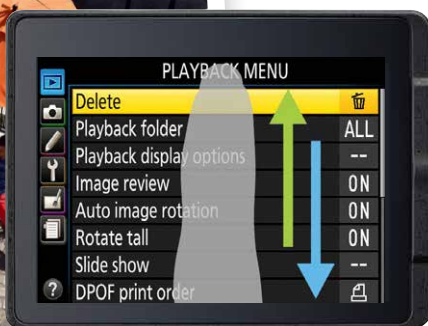

Stimolate la vostra creatività con Nikon D5500, la prima reflex in formato DX con monitor touch screen ad angolazione variabile

Torino, 6 gennaio 2015 – Nital S.p.A. è lieta di presentare la **D5500**, la prima fotocamera reflex **Nikon** in formato DX con monitor touch screen ad angolazione variabile. Potente, leggera e maneggevole, consentirà di acquisire emozionanti immagini di elevata qualità.

Dalle azioni in rapido movimento alle situazioni più difficili e scarsamente illuminate, la **Nikon D5500** è la fotocamera perfetta per chiunque voglia esprimere liberamente la propria creatività, anche attraverso filmati spettacolari. L'ampio sensore di immagine in formato DX e l'**intervallo di sensibilità ISO 100-25.600**, consentono di catturare immagini nitide e dettagliate come mai prima d'ora. L'abbinamento con la qualità degli obiettivi NIKKOR garantisce, inoltre, immagini incredibili. Insomma, le foto scattate con la Nikon D5500 rispecchieranno perfettamente la vostra visione del mondo.

Notevolmente più leggera e sottile rispetto al modello precedente, la D5500 vanta una nuova struttura monoscocca e un'impugnatura confortevole da sembrare plasmata sulle vostre dita. Il **monitor touch screen ad angolazione variabile** ed estremamente sensibile, consente di controllare la fotocamera alla stregua di uno smartphone mentre il **Wi-Fi incorporato** rende semplicissima la condivisione in rete delle immagini attraverso uno smart device.¹ Prestazioni, praticità, comfort: con la D5500 la perfezione è davvero a portata di mano.

Nikon afferma: *"Siamo davvero entusiasti della nuova Nikon D5500! Con l'avvento degli smartphone, abbiamo assistito all'esplosione della fotografia creativa e questa novità rappresenta una splendida opportunità per quelle persone che vogliono sviluppare ulteriormente le proprie capacità fotografiche. L'ergonomia e il nuovo design sono straordinari e il touch screen è incredibilmente reattivo: quando si usa la fotocamera ci si sente subito a proprio agio. Inoltre, l'evoluta tecnologia Nikon consente alla D5500 di produrre risultati eccellenti in ogni condizione."*